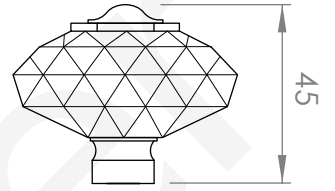

#### LEVER HANDLE OPTIONS

**.ML** METAL LEVER

**.PL** WHITE PORCELAIN  
**.BL** BLACK PORCELAIN  
**.CK** CRACKLE PORCELAIN

**.CL** SWAROVSKI CRYSTAL

**.CC** CRYSTAL CROSS