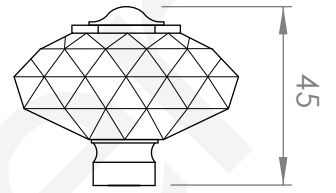

#### LEVER HANDLE OPTIONS

**.ML** METAL LEVER

**.PL** WHITE PORCELAIN  
**.BL** BLACK PORCELAIN  
**.CK** CRACKLE PORCELAIN

**.CL** SWAROVSKI CRYSTAL

**.CC** CRYSTAL CROSS