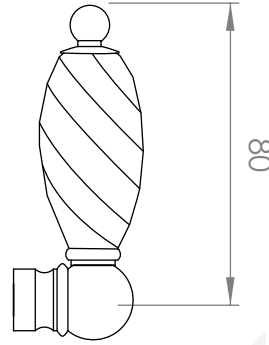

### BASIN SET

5 STAR/6Lpm WELS RATING

#### LEVER HANDLE OPTIONS

**.ML** METAL LEVER

**.PL** WHITE PORCELAIN  
**.BL** BLACK PORCELAIN  
**.CK** CRACKLE PORCELAIN

**.CL** SWAROVSKI CRYSTAL

**.CC** CRYSTAL CROSS